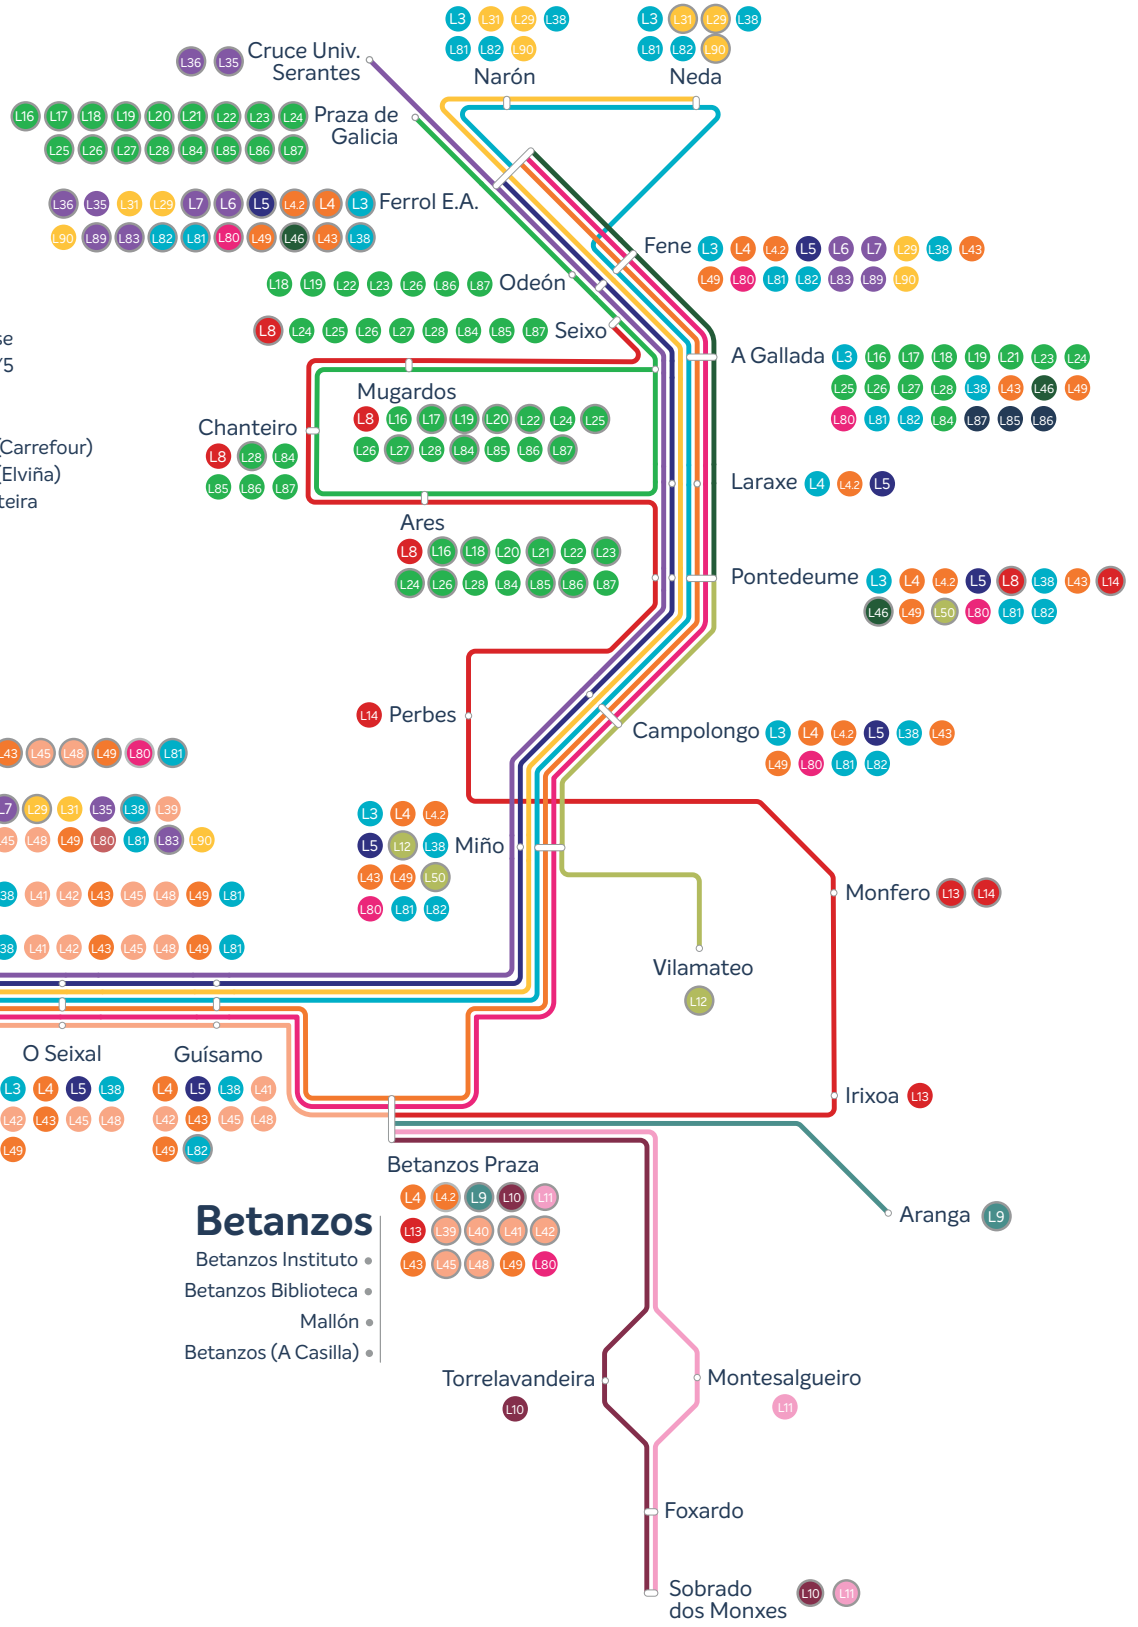

- O Inferniño
- Barrio do Pilar
- Avda. Compostela
- Campus Univ. Esteiro
- A Revolta

Ferrol

A Coruña

- Campus Riazor
- Domus
- Praza de Ourense
- Costa Palloza 4/5
- A Gaiteira
- Os Castros
- Alfonso Molina (Carrefour)
- Alfonso Molina (Elviña)
- Campus A Zapateira

- Os Castros
- Ronda de Nelle
- Xeriátrico
- A Maestranza
- Entrexardíns
- A Coruña E.A.
- CHUAC
- Materno A Coruña

- Perillo
- O Seixal
- Guísamo

Betanzos

- Betanzos Instituto
- Betanzos Biblioteca
- Mallón
- Betanzos (A Casilla)

Sobrado

- Sobrado - Cumbraos
- Medoña
- Cruces
- Castro

- A Coruña - Betanzos (por estrada)
- Semi-directo A Coruña - Ferrol
- A Coruña - Ferrol (por Betanzos)
- A Coruña - Ferrol (por Neda e Narón)
- A Coruña - Ferrol - Narón - Neda
- A Coruña - Ferrol (por estrada)
- A Coruña - Ferrol (directo)
- Ares - Mugardos - Praza de Galicia
- O Seixo - Pontedeume - Monfero - Betanzos
- Pontedeume - Ferrol E.A.
- Pontedeume - Miño - Vilamateo
- Betanzos - Montsalgueiro - Sobrado
- Betanzos - Torrelavandeira - Sobrado